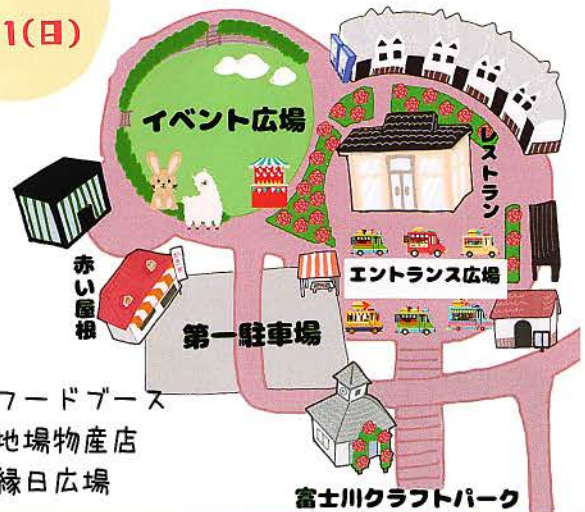

感動のしだれ桜
約5200本

富士川
クラフトパーク

しだれ
桜
フェス
2024

2024年
3/30(土)
▼
3/31(日)

イベント情報

裏面をチェック!

3/30(土)
10時から15時
動物ふれあい
体験

3/30(土)3/31(日)
10時から15時
キッチンカー出店

お問合せ: キャッチアップ電話080-2391-0304

しだれ桜フェス2024in富士川クラフトパーク開催!

しだれ桜の里

デザートウォーキング開催

3/30(土)

3/31(日)

富士川クラフトパーク【しだれ桜の里】を巡る、約3・5キロのウォーキングコース。
しだれ桜の花と共に、各エリアでデザートや軽食が楽しめるイベントです。
参加希望の方は、事前にお申し込みをお願いいたします。

- ・日程 3月30日(土) および31日(日)
 - ・受け付開始 9:30 ・ウォーキング開始 10:00
 - ・参加費 大人 2,400円 / 小・中学生 800円
 - ・参加者募集人数 各日、50名
 - ・申し込み期間 3月16日から3月24日まで
(定員になり次第締め切りますのでご了承ください)
 - ・申し込みフォーム <https://x.gd/TD3JA>
- ※小雨決行、参加者には詳細をメールにてお送ります。

お申し込み
フォーム

動物ふれあい体験

場所: イベント広場

時間: 10時から15時

入場無料

エサやり体験もあります。
(有料100円)

ふれあえる動物のお友だち

- ・ラマ・ミニチュアホース
- ・羊・ヤギ・ミニブタ
- ・リクガメ・ハナグマ
- ・うさぎ・ハムスター
- ・モルモット・ガチョウ
- ・チンチラ・フェレット

キッチンカー出店

場所: エントランス広場

時間: 10時から15時

3/30(土)

3/31(日)

- ・フードブース
- ・地場物産店
- ・縁日広場

富士川クラフトパーク

お花見手ぶらBBQ!